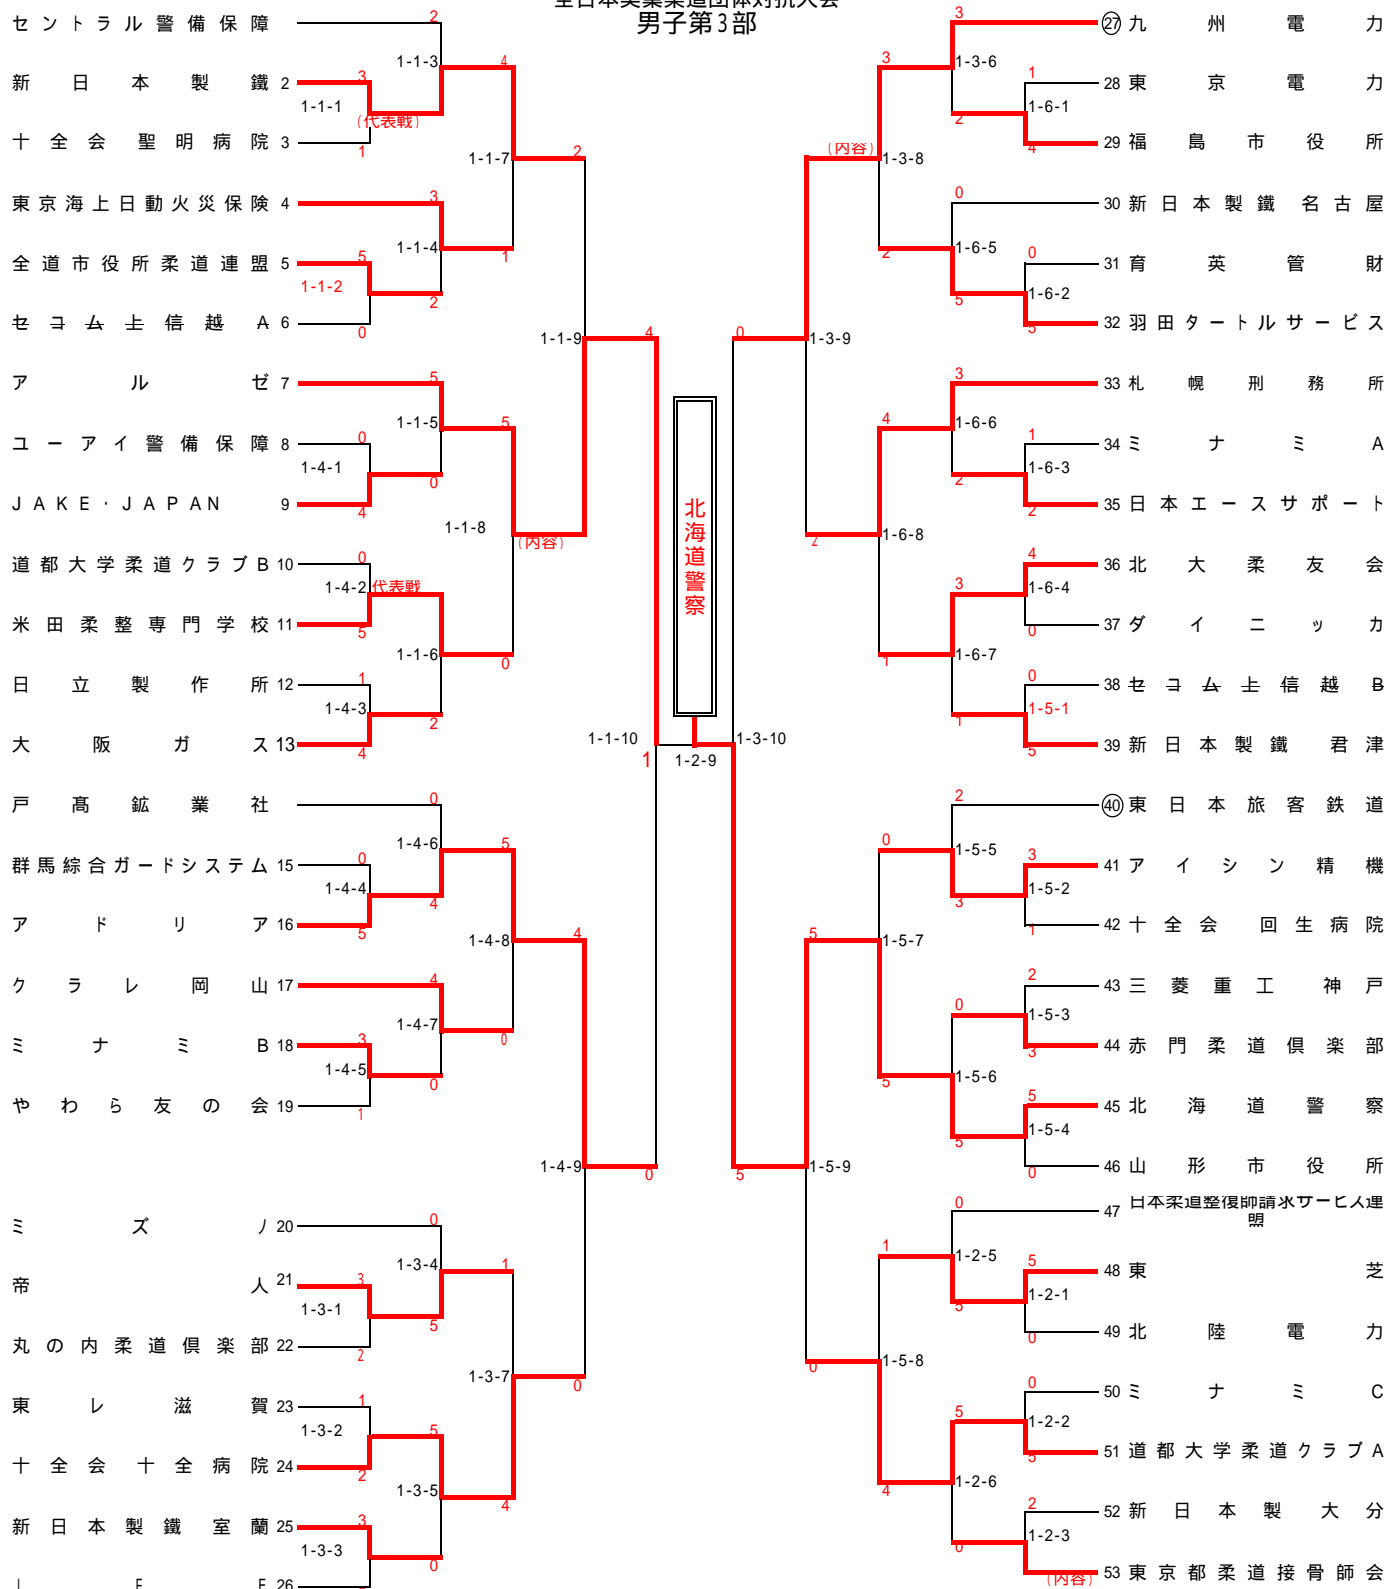

厚生労働大臣杯争奪
第56回
全日本実業柔道団体対抗大会
男子第3部

厚生労働大臣杯争奪
第56回
全日本実業柔道団体対抗大会
女子第1部

	三井住友海上火災保険	コ マ ヅ	セ コ ム	勝敗	順位
三井住友海上火災保険		0-1	3-0	1 - 1	1
コ マ ヅ	1-0		2-3	1 - 1	2
セ コ ム	0-3	3-2		1 - 1	3